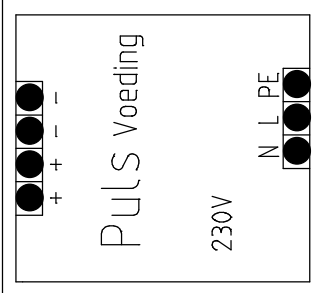

0 1 2 3 4 5 6 7 8 9

15 Relais met wisselcontacten

60 Klemmen

Frequentieregelaar

Spoel 1

Spoel 2

Spoel 3

Spoel 4

Automaat 1&2

Voeding

Aardingspen

Veiligheidsrelais

14 klemmen

SCHOO LICENTIE

SCHOO LICENTIE

	Tekeningnr.:		Tek.:	
	Projectnaam: Verdeekast 6TE - Lift		Corr.:	
Datum: 14/02/2017		Functie:		Van: 1
		Locatie:		Blad: 2