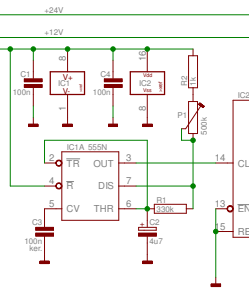

bediening

relais uit

wissels

HOLE1 HOLE2 HOLE3 HOLE4

power

Wisselsturing v.2
Original design 2018 Hans Lunenburg