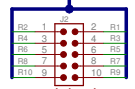

bediening

relais uit

wissels

HOLE1 HOLE2 HOLE3 HOLE4

power

Wisselsturing v.2
Original design 2018 Hans Lunenburg