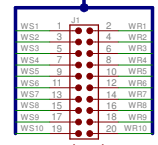

bediening

relais uit

wissels

HOLE1 HOLE2 HOLE3 HOLE4

power

Wisselsturing v.2
Original design 2018 Hans Lunenburg