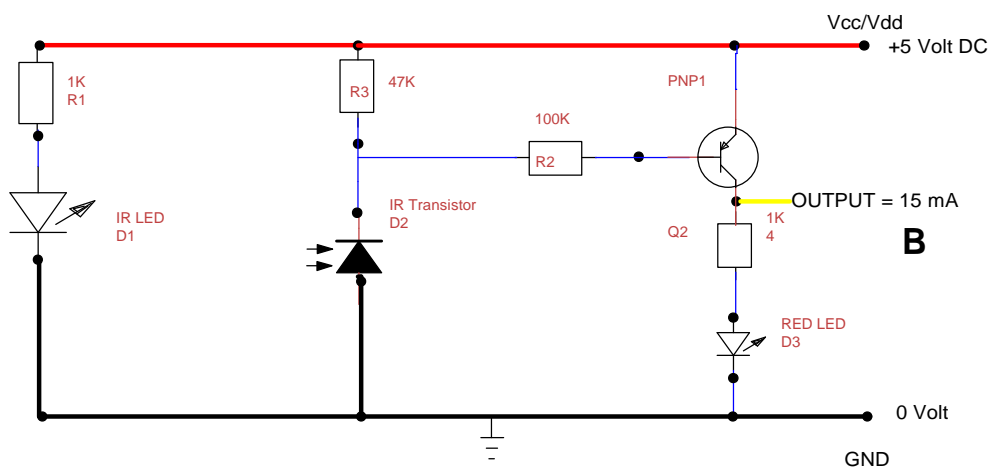

Vee en Vss zijn negatieve voedingsspanningen of zijn verbonden met aarde.

Title INFRA ROOD sluis		
Author		
File HMITT TRIGGER\Circuits Online UP LOADS.dsn	Document	
Revision 1.0	Date 19 december 2021	Sheets 1 of 1